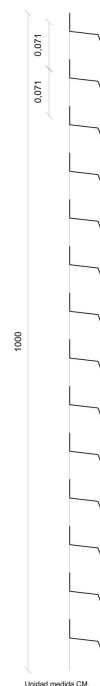

## CONTROL SOLAR - CORTASOLES LINEALES

## GEOMETRIA • FIJACION A LA ESTRUCTURA

CELOSIA KP40

DISTANCIA ENTRE CELOSIAS

CELOSIAS POR ML

14 unidades

## ESPECIFICACIONES

Recubrimiento	AZ 150 Zinalum Prepintado
Espesor	0,40 - 0,50
Largos a pedido	7000 mm
Distancia entre fijaciones	71 mm
Usos	Fachadas, puertas, logias
Distancia entre apoyos	900 mm
Unidad por ML	14

## CARTA COLORES

Blanco RAL 9003	Gris Perla RAL 9002	Silver RAL 9006
Gris Ceniza RAL 7040	Gris Pizarra RAL 7024	Negro RAL 9017
Amarillo RAL 1004	Verde Manzana RAL 6018	Verde Follaje RAL 6002
Azul Cobalto RAL 5005	Rojo RAL 3020	Terracota RAL 3009
Sahara RAL 1000	Naranja RAL 2004	PERFORADO