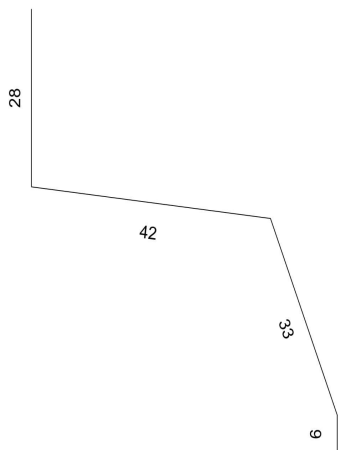

## CONTROL SOLAR - CORTASOLES LINEALES

## GEOMETRIA • FIJACION A LA ESTRUCTURA

CELOSIA KP40

DISTANCIA ENTRE CELOSIAS

CELOSIAS POR ML

14 unidades

## ESPECIFICACIONES

Recubrimiento	AZ 150 Zinalum Prepintado
Espesor	0,40 - 0,50
Largos a pedido	7000 mm
Distancia entre fijaciones	71 mm
Usos	Fachadas, puertas, logias
Distancia entre apoyos	900 mm
Unidad por ML	14

## CARTA COLORES

Blanco RAL 9003	Gris Perla RAL 9002	Silver RAL 9006
Gris Ceniza RAL 7040	Gris Pizarra RAL 7024	Negro RAL 9017
Amarillo RAL 1004	Verde Manzana RAL 6018	Verde Follaje RAL 6002
Azul Cobalto RAL 5005	Rojo RAL 3020	Terracota RAL 3009
Sahara RAL 1000	Naranja RAL 2004	PERFORADO