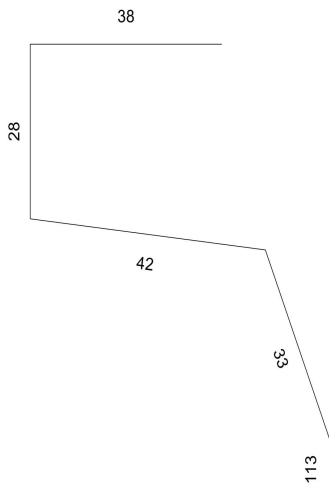

## CONTROL SOLAR - CORTASOLES LINEALES

## GEOMETRIA • FIJACION A LA ESTRUCTURA

CELOSIA KP40e

DISTANCIA ENTRE CELOSIAS

CELOSIAS POR ML  
16 unidades

## ESPECIFICACIONES

Recubrimiento	AZ 150 Zinalum Prepintado
Espesor	0,40 - 0,50
Largos a pedido	7000 mm
Distancia entre fijaciones	61 mm
Usos	Fachadas, puertas, logias
Distancia entre apoyos	900 mm
Unidad por ML	16

## CARTA COLORES

Blanco RAL 9003	Gris Perla RAL 9002	Silver RAL 9006
Gris Ceniza RAL 7040	Gris Pizarra RAL 7024	Negro RAL 9017
Amarillo RAL 1004	Verde Manzana RAL 6018	Verde Follaje RAL 6002
Azul Cobalto RAL 5005	Rojo RAL 3020	Terracota RAL 3009
Sahara RAL 1000	Naranja RAL 2004	PERFORADO