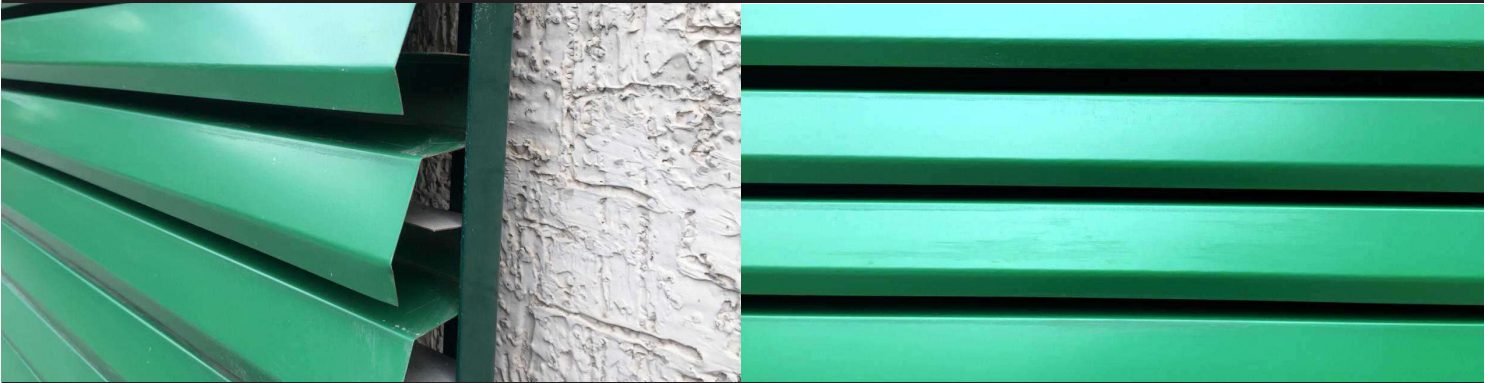

## CONTROL SOLAR - CORTASOLES LINEALES

## ESPECIFICACIONES

Recubrimiento	AZ 150 Zinalum Prepintado
Espesor	0,40 - 0,50
Largos a pedido	7000 mm
Distancia entre fijaciones	61 mm
Usos	Fachadas, puertas, logias
Distancia entre apoyos	900 mm
Unidad por ML	16